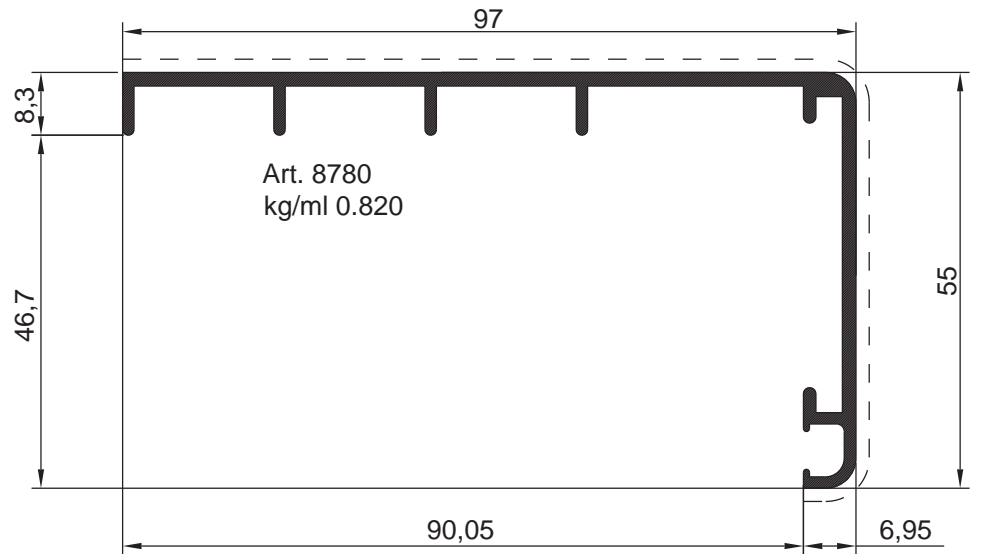

PROFILI

CONTROCASSE

CONTROCASSA DA 40 mm
CON ZANCHE INCORPORATE
Art. 160CZ40

CONTROCASSA DA 45 mm
CON ZANCHE INCORPORATE
Art. 160CZ45

CONTROCASSA DA 47 mm
CON ZANCHE INCORPORATE
Art. 160CZ47