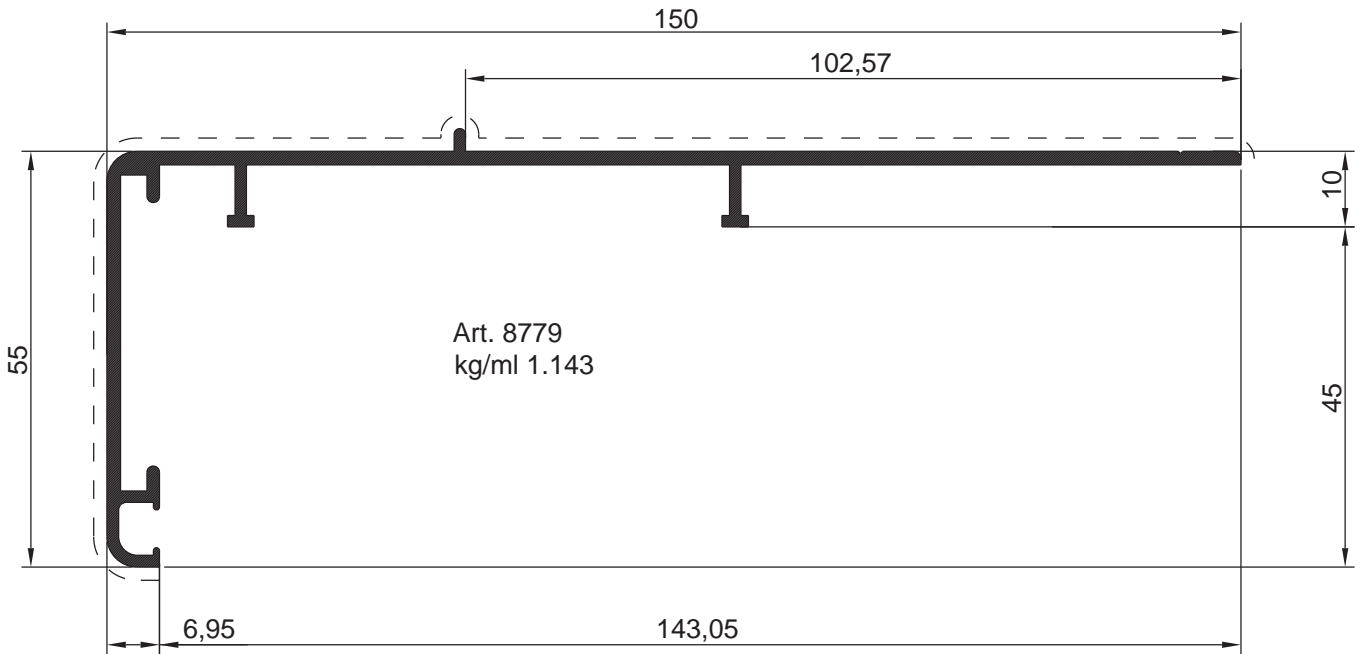

PROFILI

CONTROCASSE

CONTROCASSA DA 40 mm
CON ZANCHE INCORPORATE
Art. 160CZ40

CONTROCASSA DA 45 mm
CON ZANCHE INCORPORATE
Art. 160CZ45

CONTROCASSA DA 47 mm
CON ZANCHE INCORPORATE
Art. 160CZ47