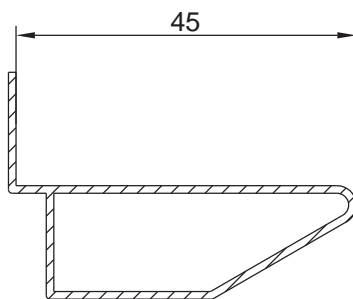

PROFILI

CONTROCASSE

CONTROCASSA DA 40 mm
CON ZANCHE INCORPORATE
Art. 160CZ40

CONTROCASSA DA 45 mm
CON ZANCHE INCORPORATE
Art. 160CZ45

CONTROCASSA DA 47 mm
CON ZANCHE INCORPORATE
Art. 160CZ47