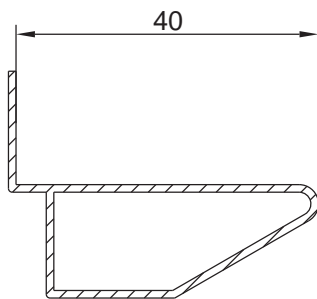

PROFILI

CONTROCASSE

CONTROCASSA DA 40 mm
CON ZANCHE INCORPORATE
Art. 160CZ40

CONTROCASSA DA 45 mm
CON ZANCHE INCORPORATE
Art. 160CZ45

CONTROCASSA DA 47 mm
CON ZANCHE INCORPORATE
Art. 160CZ47