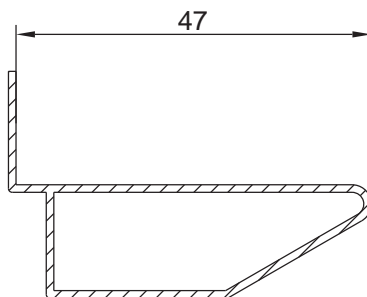

PROFILI

CONTROCASSE

CONTROCASSA DA 40 mm
CON ZANCHE INCORPORATE
Art. 160CZ40

CONTROCASSA DA 45 mm
CON ZANCHE INCORPORATE
Art. 160CZ45

CONTROCASSA DA 47 mm
CON ZANCHE INCORPORATE
Art. 160CZ47