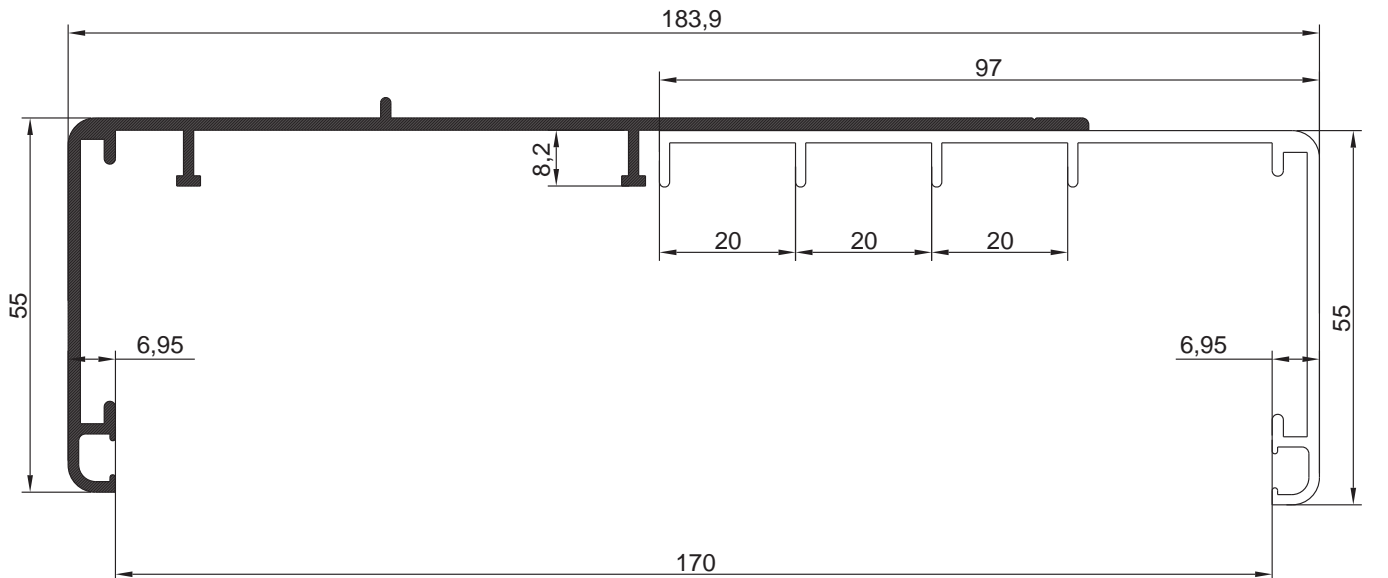

PROFILI

CONTROCASSE

CONTROCASSA DA 40 mm
CON ZANCHE INCORPORATE
Art. 160CZ40

CONTROCASSA DA 45 mm
CON ZANCHE INCORPORATE
Art. 160CZ45

CONTROCASSA DA 47 mm
CON ZANCHE INCORPORATE
Art. 160CZ47